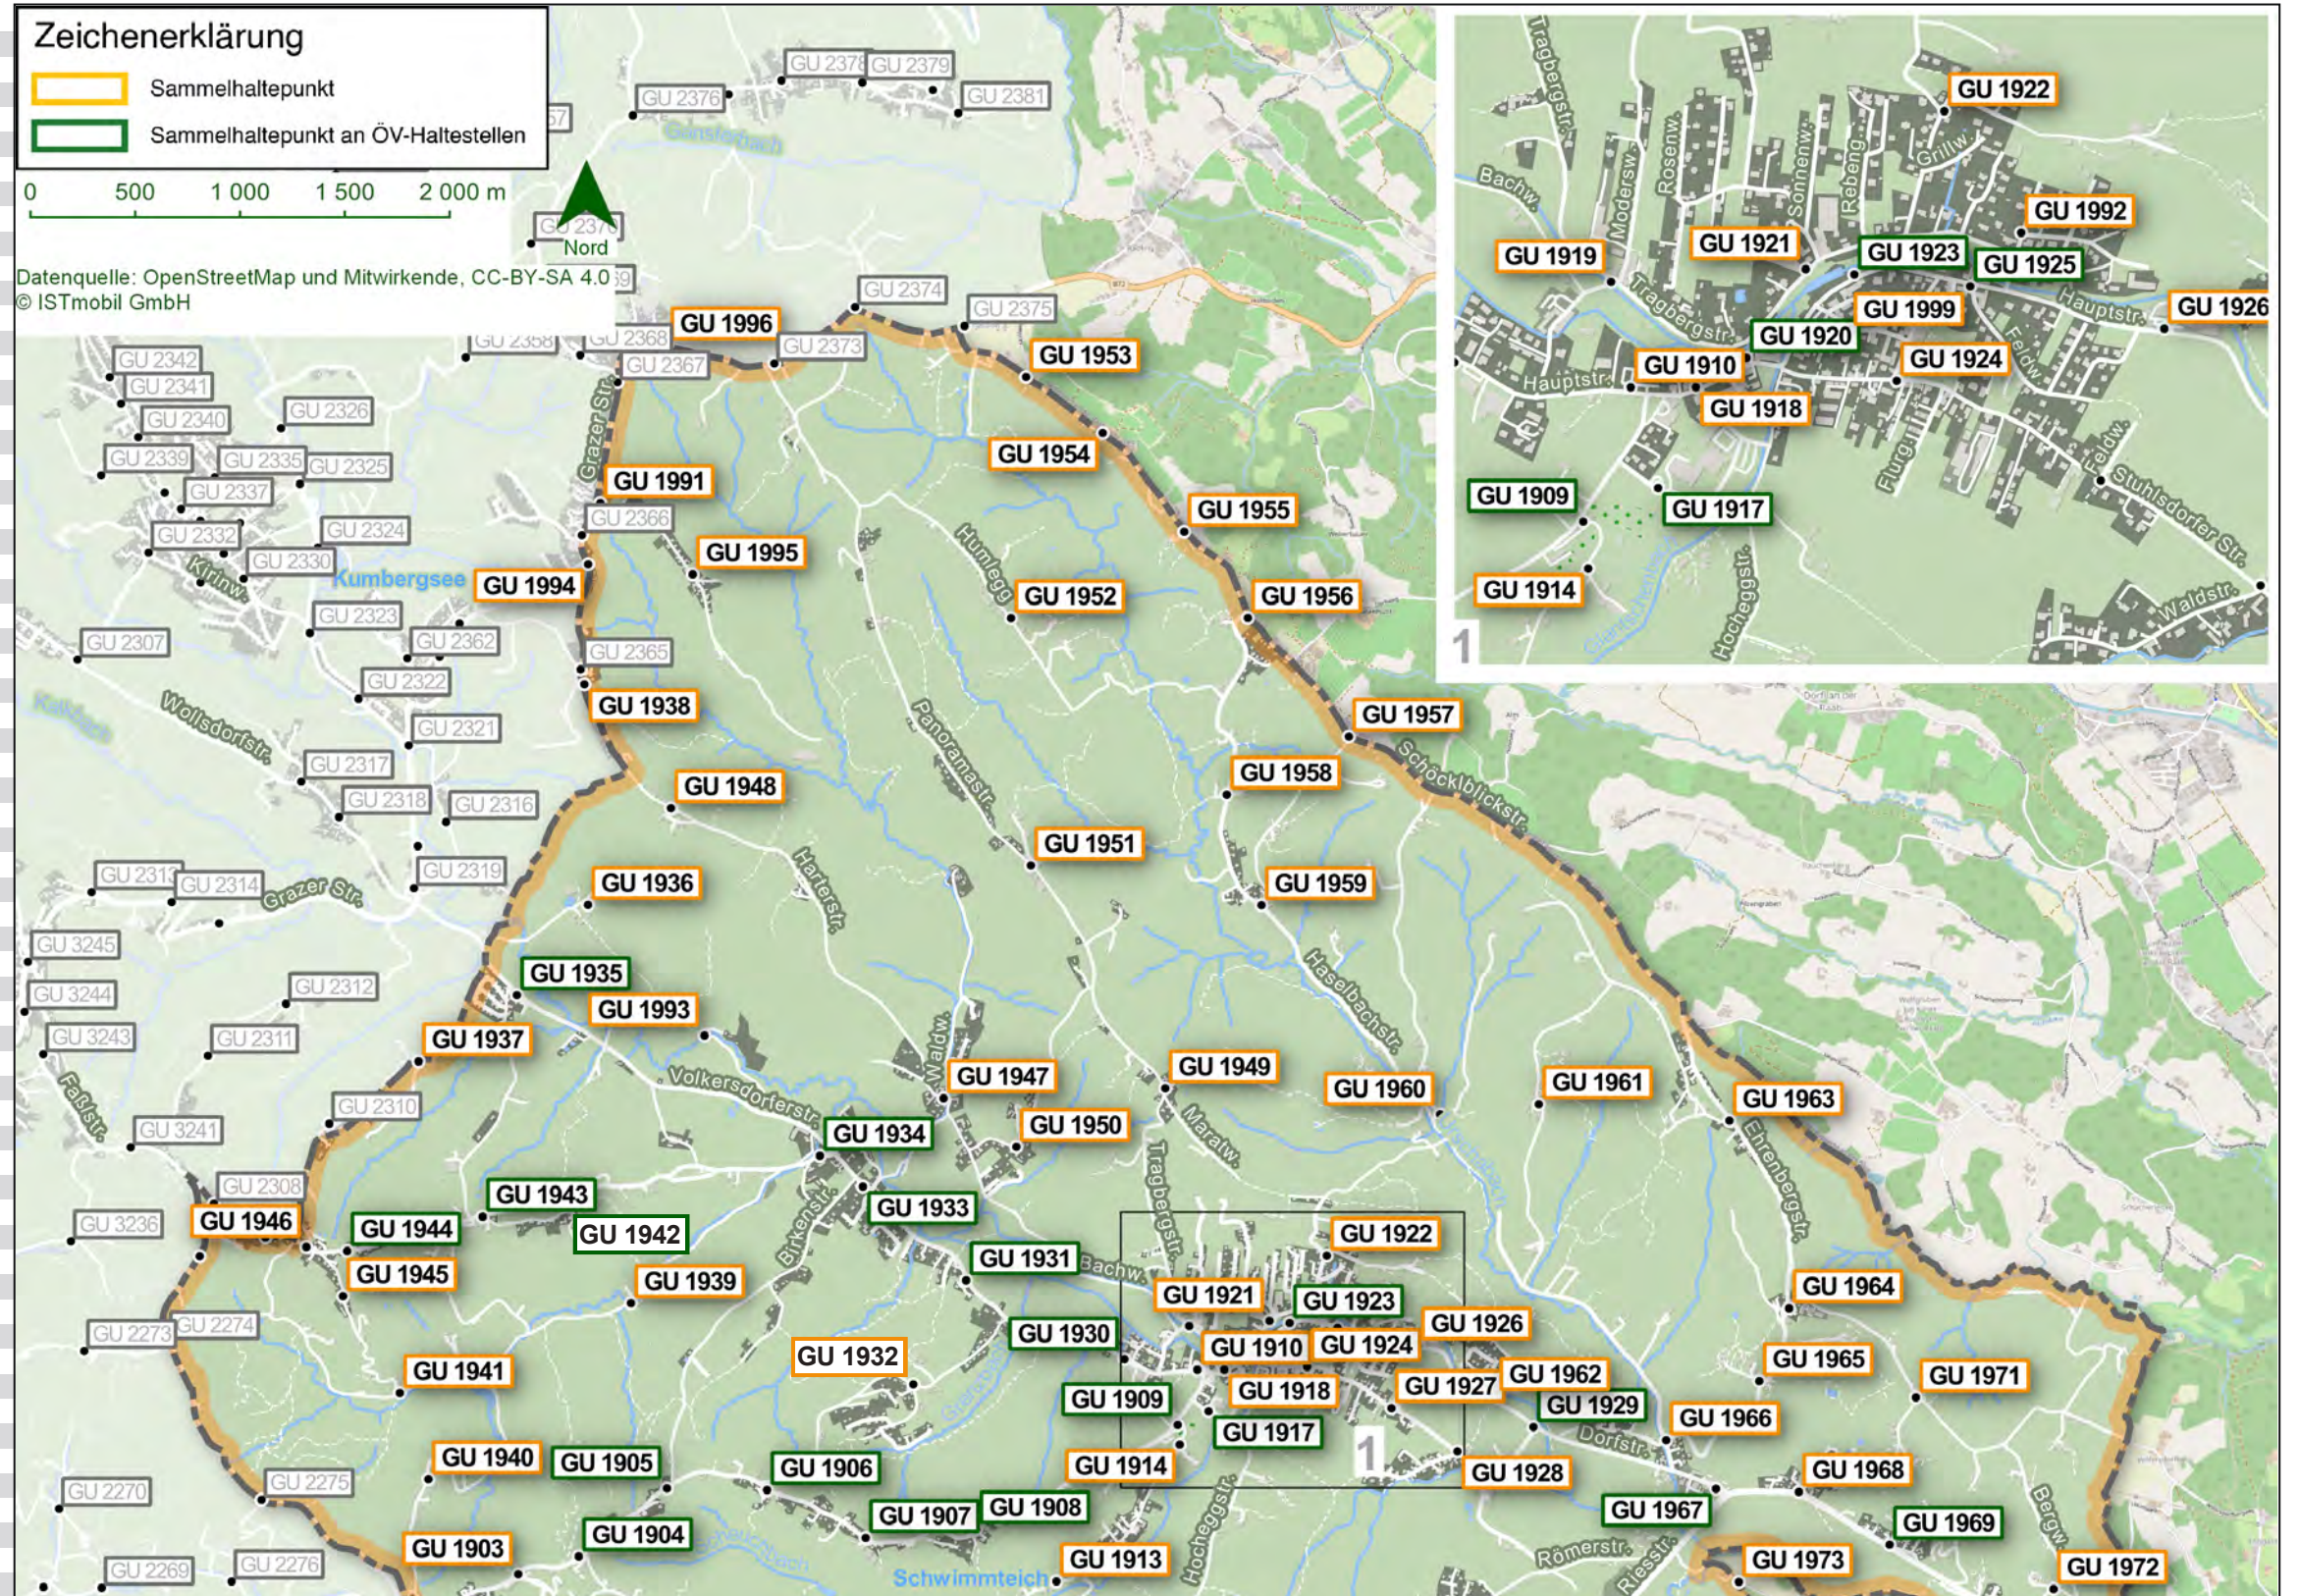

GU 1903	Eggersdorf bei Graz	Edelsbachstraße/Sonnleiten
GU 1904	Eggersdorf bei Graz	Edelsbachstr/Höflingstraße
GU 1905	Eggersdorf bei Graz	Edelsbachstraße/Birkenstraße
GU 1906	Eggersdorf bei Graz	Edelsbachstraße/Wimmerstraße
GU 1907	Eggersdorf bei Graz	Edelsbachstraße Jägerwirt
GU 1908	Eggersdorf bei Graz	Edelsbachstraße
GU 1909	Eggersdorf bei Graz	Edelsbachstraße Friedhof
GU 1910	Eggersdorf bei Graz	Kaufhaus Loder
GU 1913	Eggersdorf bei Graz	Badstr/Gartenparadies Painer
GU 1914	Eggersdorf bei Graz	Freizeitzentrum
GU 1917	Eggersdorf bei Graz	Neue Mittelschule
GU 1918	Eggersdorf bei Graz	Hauptstraße Raiffeisenbank
GU 1919	Eggersdorf bei Graz	Tragbergstraße/Mühlgasse
GU 1920	Eggersdorf bei Graz	Zentrum/Busumkehr
GU 1921	Eggersdorf bei Graz	Rabnitzstr Generationenhaus
GU 1922	Eggersdorf bei Graz	Urschastraße/Panoramaweg
GU 1923	Eggersdorf bei Graz	Hauptstraße Apotheke
GU 1924	Eggersdorf bei Graz	Stuhlsdorfer Str/Laubgasse
GU 1925	Eggersdorf bei Graz	Hauptstraße Pro Juventute
GU 1926	Eggersdorf bei Graz	Spar
GU 1927	Eggersdorf bei Graz	Stuhlsdorfer Straße/Feldweg
GU 1928	Eggersdorf bei Graz	Stuhlsdorfer St/Waldstraße
GU 1929	Eggersdorf bei Graz	Hauptstr/Stuhlsdorferstr
GU 1930	Eggersdorf bei Graz	Hauptstraße ÖWG
GU 1931	Eggersdorf bei Graz	Volkersdorferstraße
GU 1932	Hart-Purgstall	Wimmerstraße
GU 1933	Hart-Purgstall	Volkersdorferstr/Neuer Weg
GU 1934	Hart-Purgstall	Prellerbergstr Kindertgarten
GU 1935	Hart-Purgstall	Volkersdorferstraße Hoffeld
GU 1936	Hart-Purgstall	Schloss Dornhofen
GU 1937	Hart-Purgstall	Mittereggstraße/Auerweg
GU 1938	Hart-Purgstall	Harterstraße Gruber
GU 1939	Hart-Purgstall	Greithgrabenstraße Schilift
GU 1940	Hart-Purgstall	Am Teichgrund
GU 1941	Hart-Purgstall	Kapellenweg/Greithgrabenstr
GU 1942	Hart-Purgstall	Prellerbergstr/Schöckblick
GU 1943	Hart-Purgstall	Prellerbergstr/Hönigmannweg
GU 1944	Hart-Purgstall	Prellerbergstr/Kapellenweg
GU 1945	Hart-Purgstall	Kapellenweg
GU 1946	Hart-Purgstall	Prellerbergstraße
GU 1947	Hart-Purgstall	Harterstraße
GU 1948	Hart-Purgstall	Harterstraße/Fauster
GU 1949	Hart-Purgstall	Panoramastraße Tragberg
GU 1950	Hart-Purgstall	Bergstraße
GU 1951	Hart-Purgstall	Panoramastraße Königgraben
GU 1952	Brodingberg	Humlegg
GU 1953	Brodingberg	Schöckblickstraße/Mühlweg
GU 1954	Brodingberg	Schöckblickstraße Mitte
GU 1955	Brodingberg	Schöckblickstraße
GU 1956	Brodingberg	Haselbachstraße Rüsthaus
GU 1957	Brodingberg	Bucheleggweg
GU 1958	Brodingberg	Haselbachstraße Sportplatz
GU 1959	Brodingberg	Haselbachstraße
GU 1960	Brodingberg	Urschabachstraße
GU 1961	Brodingberg	Wetterkreuzweg
GU 1962	Brodingberg	Am Waldhang
GU 1963	Brodingberg	Ehrenbergst/Weiterstaudenweg
GU 1964	Brodingberg	Ehrenbergstraße
GU 1965	Brodingberg	Ehrenbergstraße (Ödt)
GU 1966	Brodingberg	Flurweg
GU 1967	Brodingberg	Dorfstraße Abzweigung
GU 1968	Brodingberg	Brodersdorfstr/Hügellandstr
GU 1969	Brodingberg	Brodersdorfstr/Heckenweg
GU 1991	Hart-Purgstall	Rüsthaus Hart-Albersdorf
GU 1992	Eggersdorf bei Graz	Roseggergasse/Forstweg
GU 1993	Hart-Purgstall	FKK
GU 1994	Hart-Purgstall	Gh Adlmann
GU 1995	Hart-Purgstall	Albersdorfstraße
GU 1996	Hart-Purgstall	Leinhiasl/Grazer Straße

ISTmobil GmbH | www.ISTmobil.at
Kartenstand: Mai 2021
Kartenautor: Florian Hitzelberger, BSc.
Datengrundlage: OpenStreetMap & Mitwirkende

GUSTmobil wird aus Mitteln des Verkehrsressorts des Landes Steiermark gefördert und aus Regionsmitteln im Rahmen des StLREG 2018 unterstützt.